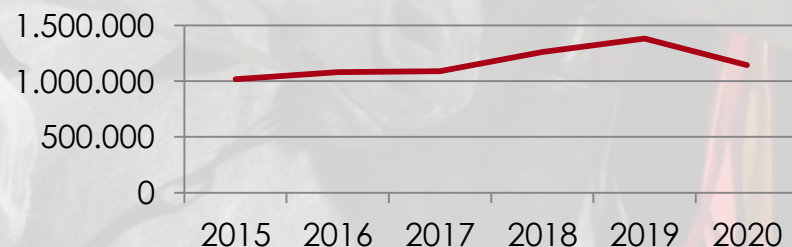

# Página web de ANCCE

Es la web oficial del Pura Raza Española. En 2020 la visitaron **201.920** usuarios únicos de más de **168** países: España, EE.UU., México, Alemania, Francia, Reino Unido, Holanda, Italia, Ecuador y Colombia, etc.

Los banners publicitarios contaron con más de **1.100.000** de **impresiones**.

Usuarios de [www.ancce.com](http://www.ancce.com)

Visualizaciones de banners en [www.ancce.com](http://www.ancce.com)

**ANCCE**  
[www.ancce.com](http://www.ancce.com)