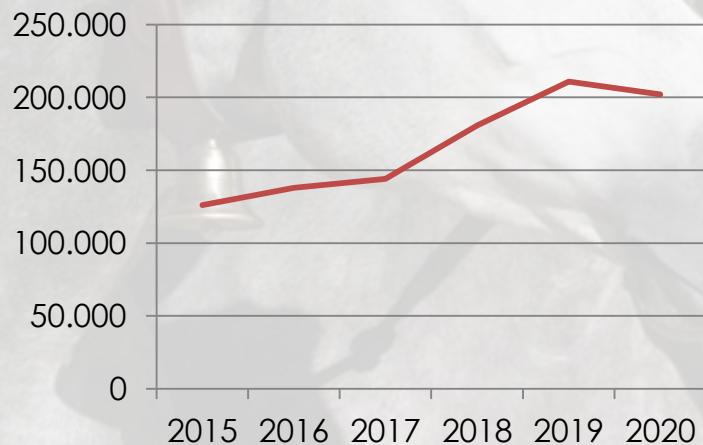

Página web de ANCCE

Es la web oficial del Pura Raza Española. En 2020 la visitaron **201.920** usuarios únicos de más de **168** países: España, EE.UU., México, Alemania, Francia, Reino Unido, Holanda, Italia, Ecuador y Colombia, etc.

Los banners publicitarios contaron con más de **1.100.000** de **impresiones**.

Usuarios de www.ancce.com